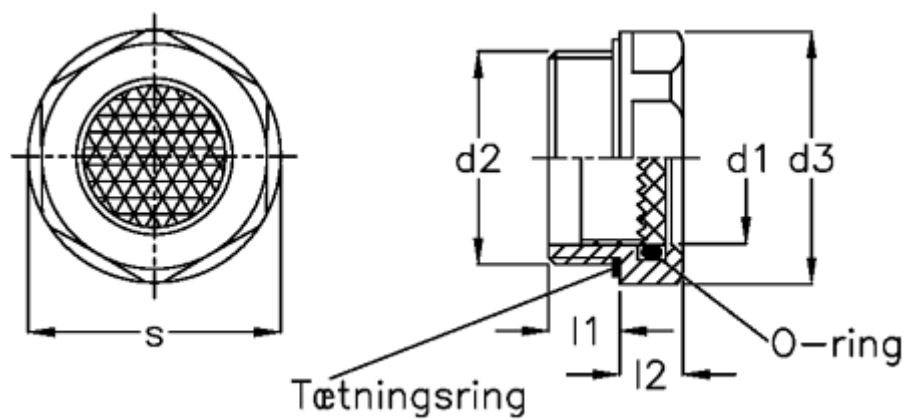

Varenummer: 20249523
Beskrivelse: E+G
Prisme oliestandsglas GN 744-32-M26x1,5

Mål

d1 = 32
d2 = M26x1,5
d3 = 32
l1 = 9.0
l2 = 8.0
s = 30